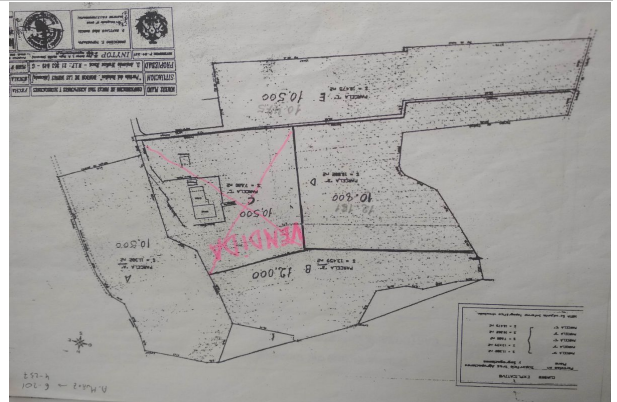

reference: 408-0761

property type: land

sale/rent: for sale

price: 50.000 €

condition: developable

address:

Nº: floor: 0

town: Hondón de las Nieves

province: Alicante

postal code: 3688

zone: El Rabalzo

ESCALA DE LA CALIFICACIÓN ENERGÉTICA	Consumo de energía kWh/m² año	Emissiones kgCO₂/m² año
A más eficiente		
B		
C		
D		
E		
F		
G menos eficiente		
	In process	

sqm built: 10500
living area: 0
plot sq.meters: 0
sqm terrace: 0
bedrooms: 0
bathrooms: 0
toilets: 0
cupboards: 0

lift: no
pool: no
garages: 0
terraces: 0
storage room: no
garden: no
courtyard: no
furnished: no

floor:
air conditioner:
hot water:
fuel:
orientation:
antiquity:
outward/inward:
community fees/month: 0

description:

Se venden parcelas en el Rabalzo Hondón de las Nieves.
Parcela A:10.500 m2 con proyecto 70.000 €
Parcela B:12.000 m2 60.000 €
Parcela D:10.800 m2 52.000 €
Parcela E:10.500 m2 50.000 €